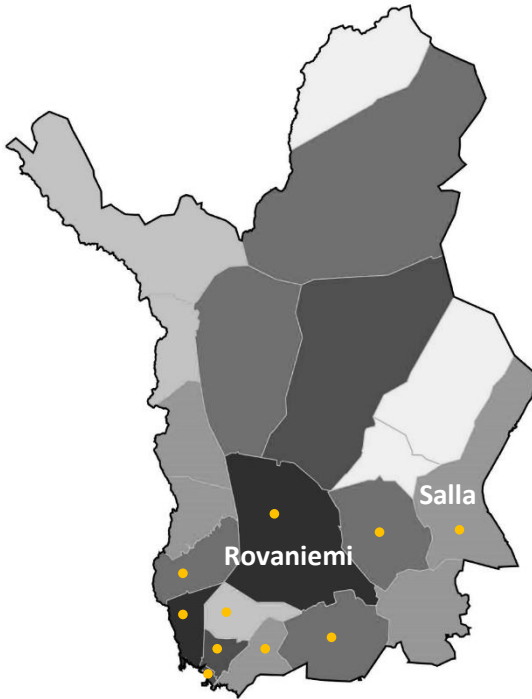

# Kunnallisen nuorisotyön osaamiskeskus KANUUNA

## Yhteistyö LAPIN AVI-alueen kanssa

Maakunta	Nuorisotyön HTV	Kuntia /kpl	0-28-vuotiaiden määrä
Lappi	65,81	21	55 707 (30.9 %)

Alueen pieni tilastotieto: (Lähde: Nuorisotilastot.fi, vuosi 2017)

Karttaselitteet:

**Kaupunki / kunta:** Mainitut paikkakunnat ovat mukana nuorisotyön johtamisen verkostossa

● : Logbook koulutuksessa mukana ollut kaupunki / kunta

## Alueelliset nuorten hyvinvoinnin edistämisen, nuorten palvelujen yhteistyön tiivistämisen tai nuorisotyön sisältöjen kehittämisen verkostot:

- Lasten kulttuuriverkosto
- Lappi NYT -hanke: Lapin pienten kuntien kunnallisen nuorisotyön kehittämishanke